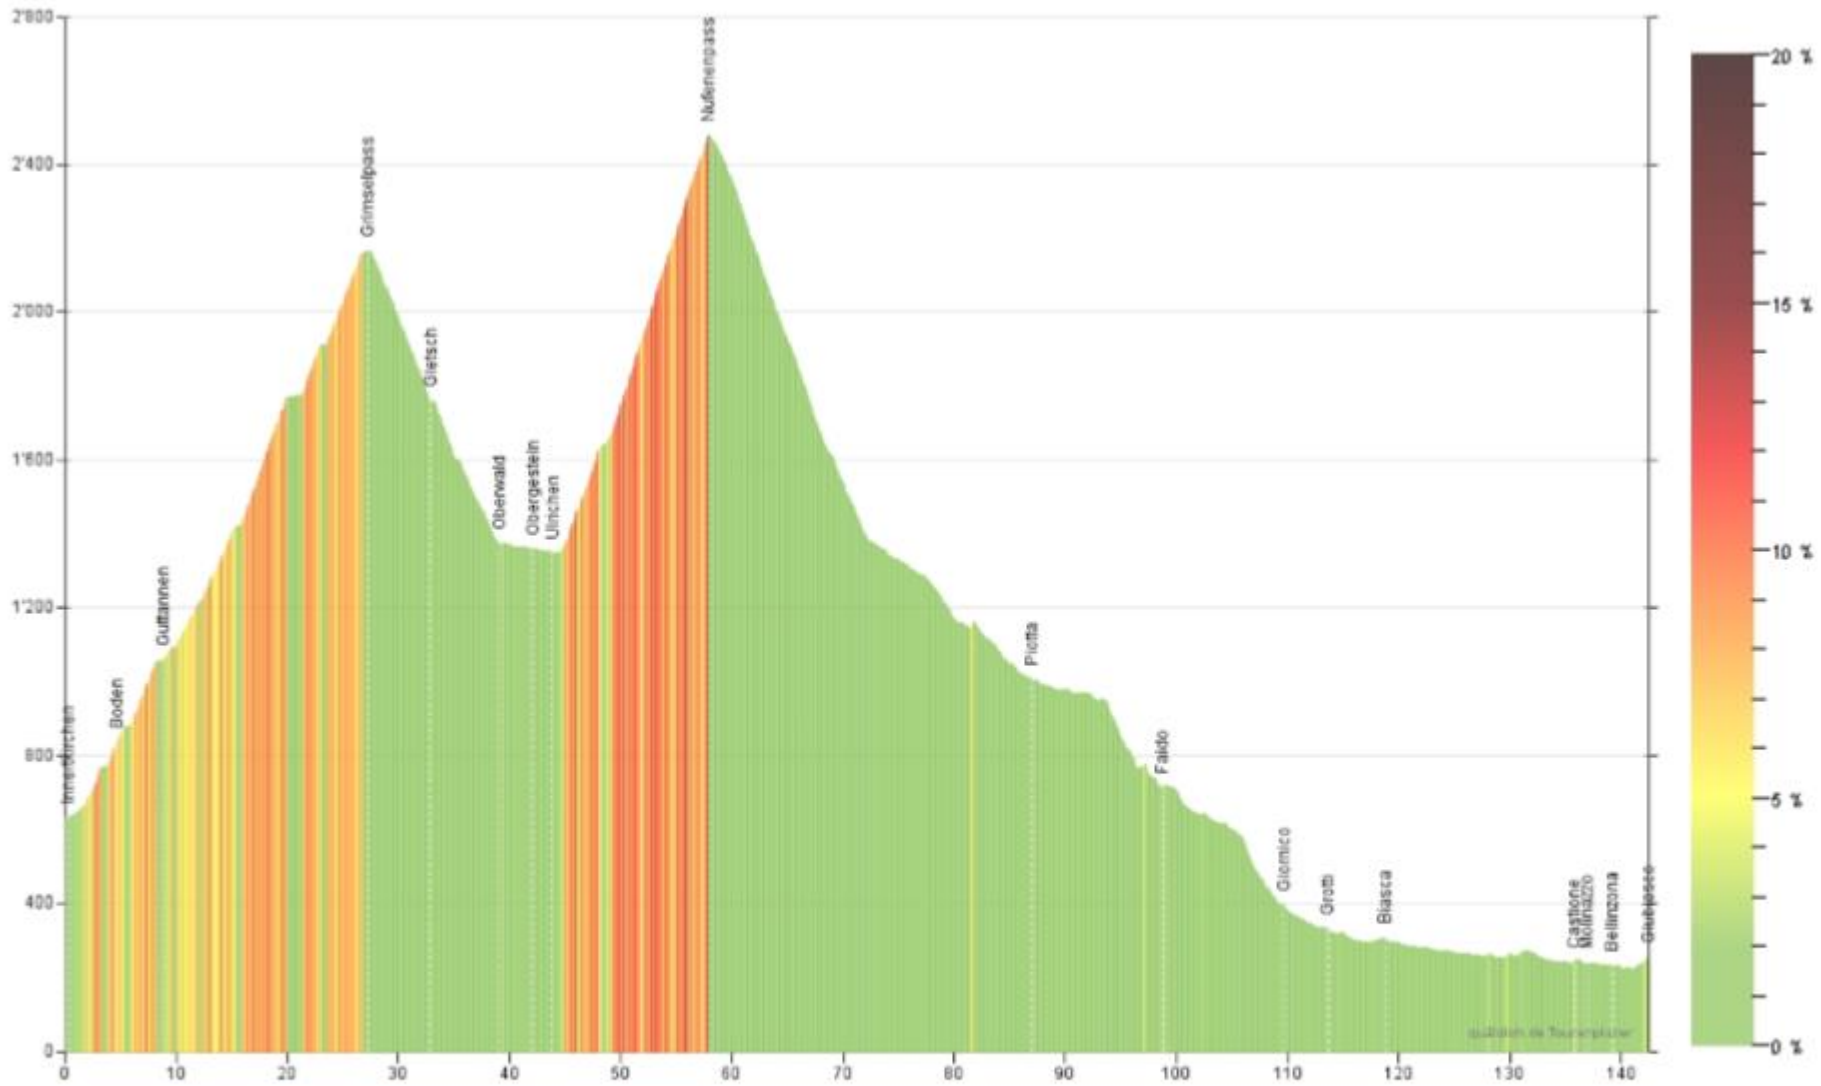

Etappe 6: Innertkirchen - Giubiasco

Ort	Kilometer	Höhe über Mehr	Höhenmeter kumuliert	Steigung	Zeit
Innertkirchen	0.0	630	0		00:00:00
Boden	4,7	835	208	4.7 %	00:23:05
Guttannen	8,9	1'060	435	5.4 %	00:47:45
Grimselfpass	26,4	2'165	1'550	6.0 %	02:45:20
Gletsch	32,9	1'761	1'550	-7.2 %	02:54:00
Oberwald	39.1	1'372	1'550	-6.3 %	03:03:56
Obergesteln	52.1	1'360	1'558	-0.4 %	03:11:05
Ulrichen	43.9	1'347	1'561	-0.7 %	03:15:08
Nufenenpass	57.9	2'478	2'696	8.1 %	05:10:30
Piotta	87.1	1'007	2'718	-5.1 %	06:02:02
Faido	98.8	713	2'754	-2.5 %	06:26:55
Giornico	109.7	394	2'769	-2.9 %	06:48:23
Grotti	113.7	331	2'769	-1.6 %	06:56:39
Biasca	118.8	306	2'786	-0.5 %	07:08:44
Castione	135.5	240	2'820	-0.4 %	07:48:45
Molinazzo	136.9	239	2'834	-0.1 %	07:51:42
Giubiasco	142.5	254	2'875		08:05:37

06 Innertkirchen - Giubiasco; 142.5 km; 2'875 Höhenmeter

Created by quældich.de Tourenplaner | Offline Download unter: <http://tourcenplaner.quaeldich.de> | Online: <http://www.rennrad-tourenplaner.de>