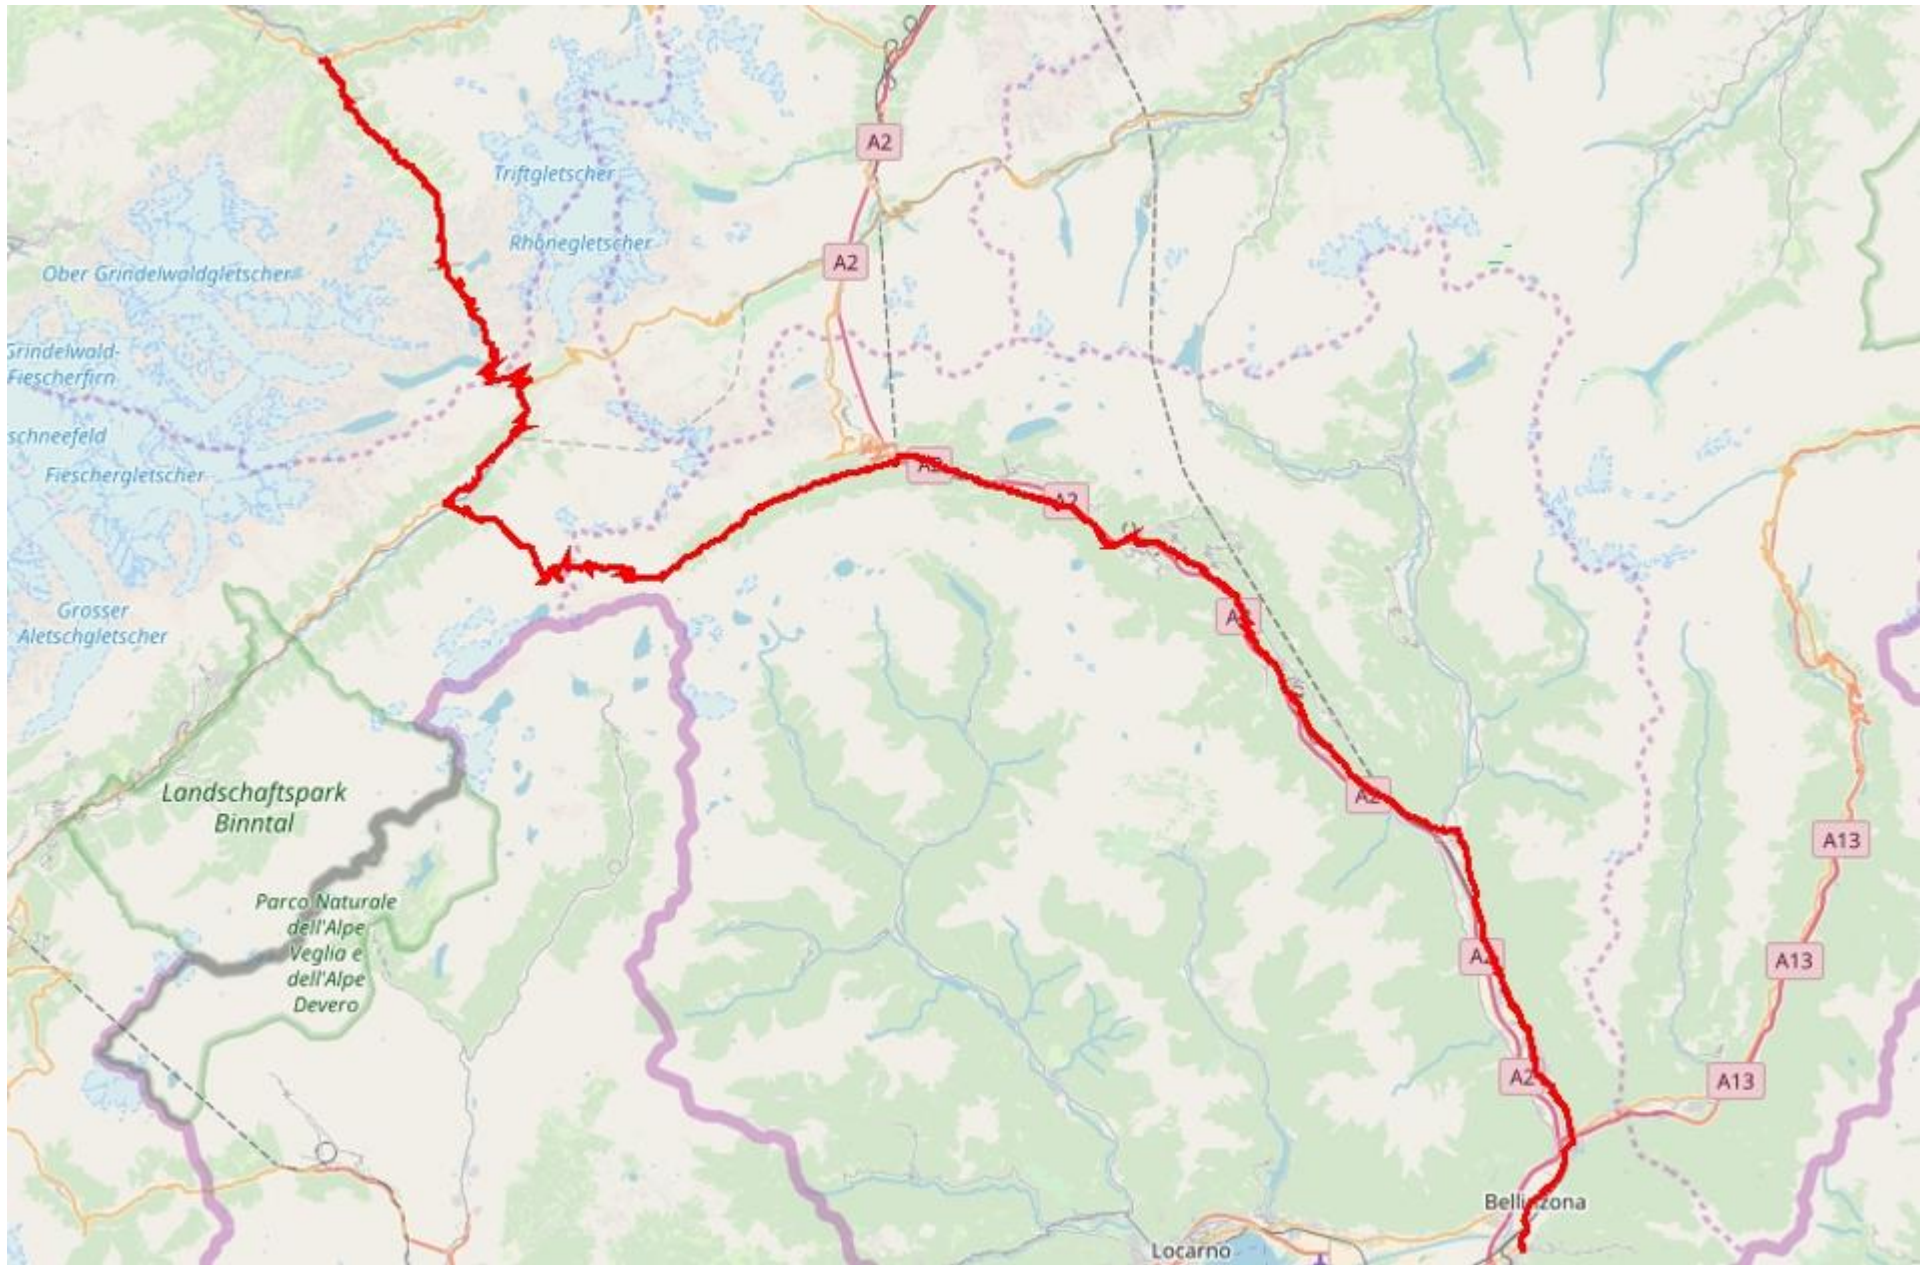

Etappe 6: Innertkirchen - Giubiasco

Ort	Kilometer	Höhe über Mehr	Höhenmeter kumuliert	Steigung	Zeit
Innertkirchen	0.0	630	0		00:00:00
Boden	4,7	835	208	4.7 %	00:23:05
Guttannen	8,9	1'060	435	5.4 %	00:47:45
Grimselfpass	26,4	2'165	1'550	6.0 %	02:45:20
Gletsch	32,9	1'761	1'550	-7.2 %	02:54:00
Oberwald	39.1	1'372	1'550	-6.3 %	03:03:56
Obergesteln	52.1	1'360	1'558	-0.4 %	03:11:05
Ulrichen	43.9	1'347	1'561	-0.7 %	03:15:08
Nufenenpass	57.9	2'478	2'696	8.1 %	05:10:30
Piotta	87.1	1'007	2'718	-5.1 %	06:02:02
Faido	98.8	713	2'754	-2.5 %	06:26:55
Giornico	109.7	394	2'769	-2.9 %	06:48:23
Grotti	113.7	331	2'769	-1.6 %	06:56:39
Biasca	118.8	306	2'786	-0.5 %	07:08:44
Castione	135.5	240	2'820	-0.4 %	07:48:45
Molinazzo	136.9	239	2'834	-0.1 %	07:51:42
Giubiasco	142.5	254	2'875		08:05:37

06 Innertkirchen - Giubiasco; 142.5 km; 2'875 Höhenmeter

Created by quældich.de Tourenplaner | Offline Download unter: <http://tourcenplaner.quaeldich.de> | Online: <http://www.rennrad-tourenplaner.de>